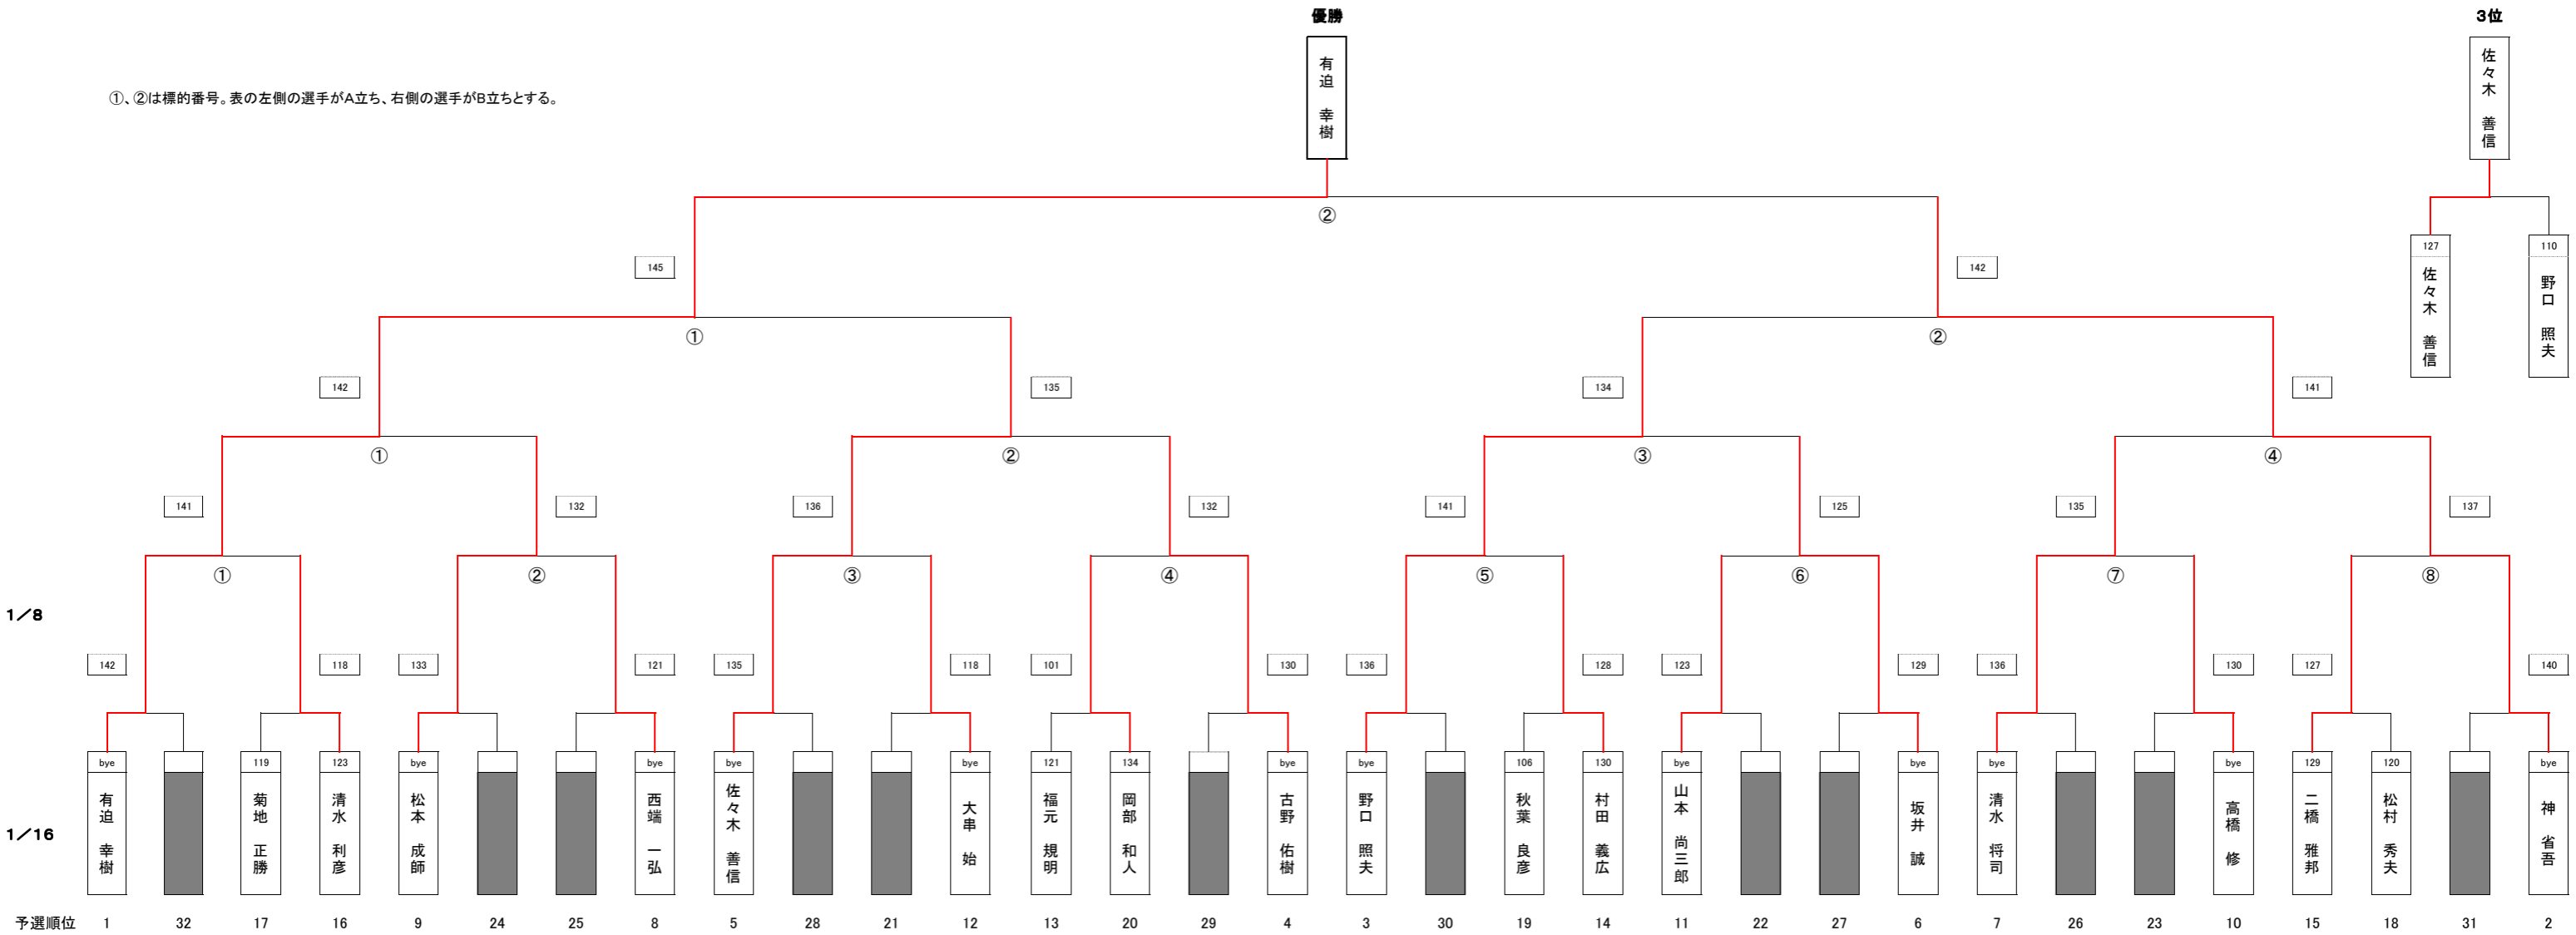

第19回関西コンパウンドオープンアーチェリー大会 予選ラウンド成績表

開催日：平成30年6月24日（日）

会場：浜寺公園 アーチェリー場

【CP男子】

順位	No.	氏名	所属	クラブ	種別	50M①	50M②	合計	10	X
1	2D	有迫 幸樹	大阪府	Bull's-eye	CPM	345	344	689	41	15
2	5B	神 省吾	滋賀県	BIWAKOクラブ	CPM	334	339	673	31	12
3	5C	野口 照夫	大阪府	友創クラブ	CPM	330	330	660	28	13
4	1C	古野 佑樹	大阪府	枚方AC	CPM	318	331	649	21	10
5	2A	佐々木 善信	大阪府	千里クラブ	CPM	319	326	645	20	4
6	5A	坂井 誠	京都府	西京極AC	CPM	318	326	644	24	5
7	5D	清水 将司	大阪府	交野クラブ	CPM	322	321	643	20	7
8	4C	西端 一弘	大阪府	大阪市ア協	CPM	316	316	632	21	8
9	1D	松本 成師	大阪府	大阪市ア協	CPM	314	316	630	15	5
10	4D	高橋 修	大阪府	アルコクラブ	CPM	306	321	627	21	7
11	4A	山本 尚三郎	滋賀県	滋賀県ア協	CPM	312	313	625	16	5
12	1A	大串 始	大阪府	千里クラブ	CPM	317	307	624	15	2
13	3B	福元 規明	大阪府	アルコクラブ	CPM	307	313	620	19	6
14	2C	村田 義広	大阪府	大阪市ア協	CPM	313	302	615	14	5
15	3D	二橋 雅邦	大阪府	交野クラブ	CPM	299	314	613	14	3
16	4B	清水 利彦	兵庫県	SMAC	CPM	309	291	600	11	5
17	1B	菊地 正勝	大阪府	友創クラブ	CPM	294	300	594	11	3
18	3C	松村 秀夫	大阪府	千亀利クラブ	CPM	286	289	575	9	2
19	3A	秋葉 良彦	大阪府	千里クラブ	CPM	263	262	525	8	2
20	2B	岡部 和人	大阪府	友創クラブ	CPM	239	274	513	8	2

【CP女子】

順位	No.	氏名	所属	種別	50M①	50M②	合計	10	X	
1	7D	清水 香澄	兵庫県	SMAC	CPW	324	302	626	17	6
2	7B	長束 すが子	滋賀県	滋賀県ア協	CPW	328	298	626	16	5
3	7A	浜田 好子	大阪府	千里クラブ	CPW	309	312	621	16	6
4	7C	相星 美郁	大阪府	枚方AC	CPW	278	297	575	7	2

第19回関西コンパウンドオープンアーチェリー大会 トーナメント表(男子の部)

①、②は標的番号。表の左側の選手がA立ち、右側の選手がB立ちとする。

1/8

1/16

予選順位

- 1
- 32
- 17
- 16
- 9
- 24
- 25
- 8
- 5
- 28
- 21
- 12
- 13
- 20
- 29
- 4
- 3
- 30
- 19
- 14
- 11
- 22
- 27
- 6
- 7
- 26
- 23
- 10
- 15
- 18
- 31
- 2

第19回関西コンパウンドオープンアーチェリー大会 トーナメント表(女子の部)

①、②は標的番号。表の左側の選手がA立ち、右側の選手がB立ちとする。